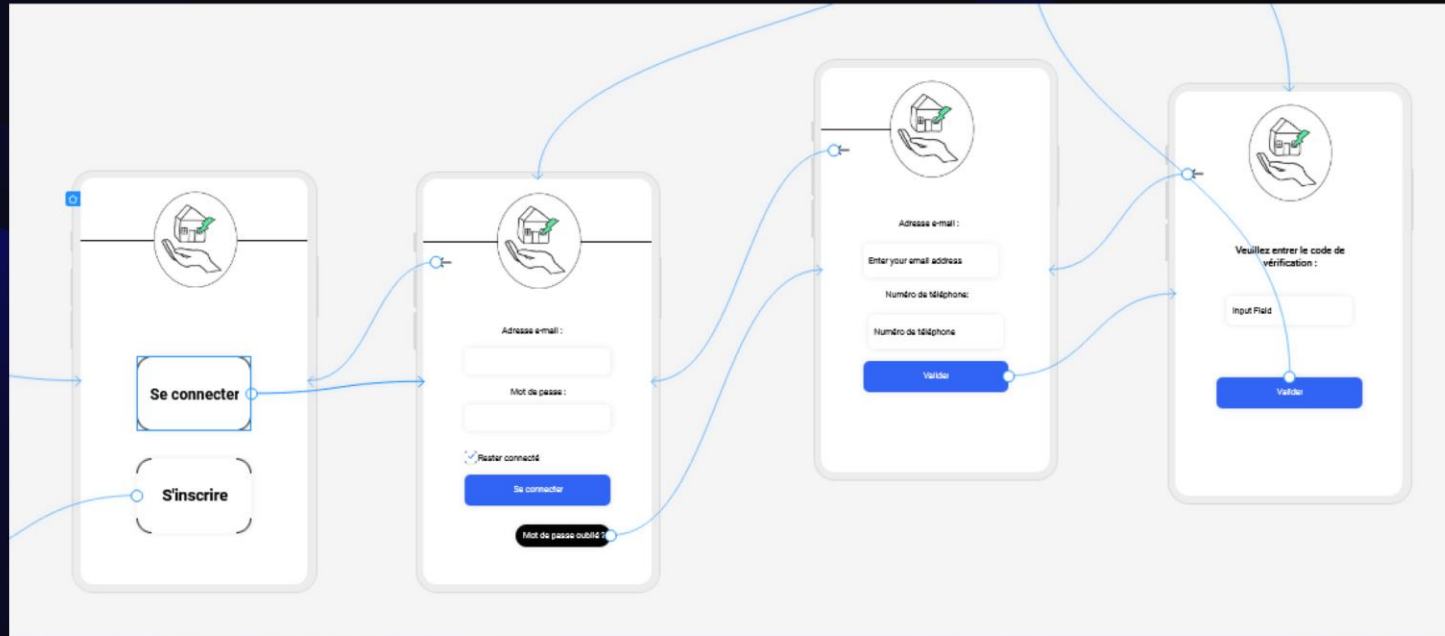

Brandt

Pour tous les jours et même les autres

ROADMAP

Logo de l'entreprise

Entreprise française

Logo de l'application

Mock-up application

Nouveau mot de passe:

Nouveau mot de passe

Vérification du nouveau mot de passe :

Vérification du nouveau mot de passe

Valider

This mock-up shows a mobile app screen for password management. It features a header icon of a hand holding a house with a green checkmark. The main content area is divided into two sections: 'Nouveau mot de passe:' with an input field, and 'Vérification du nouveau mot de passe:' with another input field. A blue 'Valider' button is positioned at the bottom.

Acceptez-vous les conditions d'utilisation et nos Conditions d'usage

S'inscrire

This mock-up shows a mobile app screen for user registration. It features a header icon of a hand holding a house with a green checkmark. The main content area is divided into several sections: 'Save Your Time !', 'Prenom', 'Nom', 'Numéro de téléphone', 'Adresse e-mail', 'Mot de passe', and 'Vérification du mot de passe'. There are also checkboxes for 'Rester connecté' and 'Acceptez-vous les conditions d'utilisation et nos Conditions d'usage'. A blue 'S'inscrire' button is positioned at the bottom.